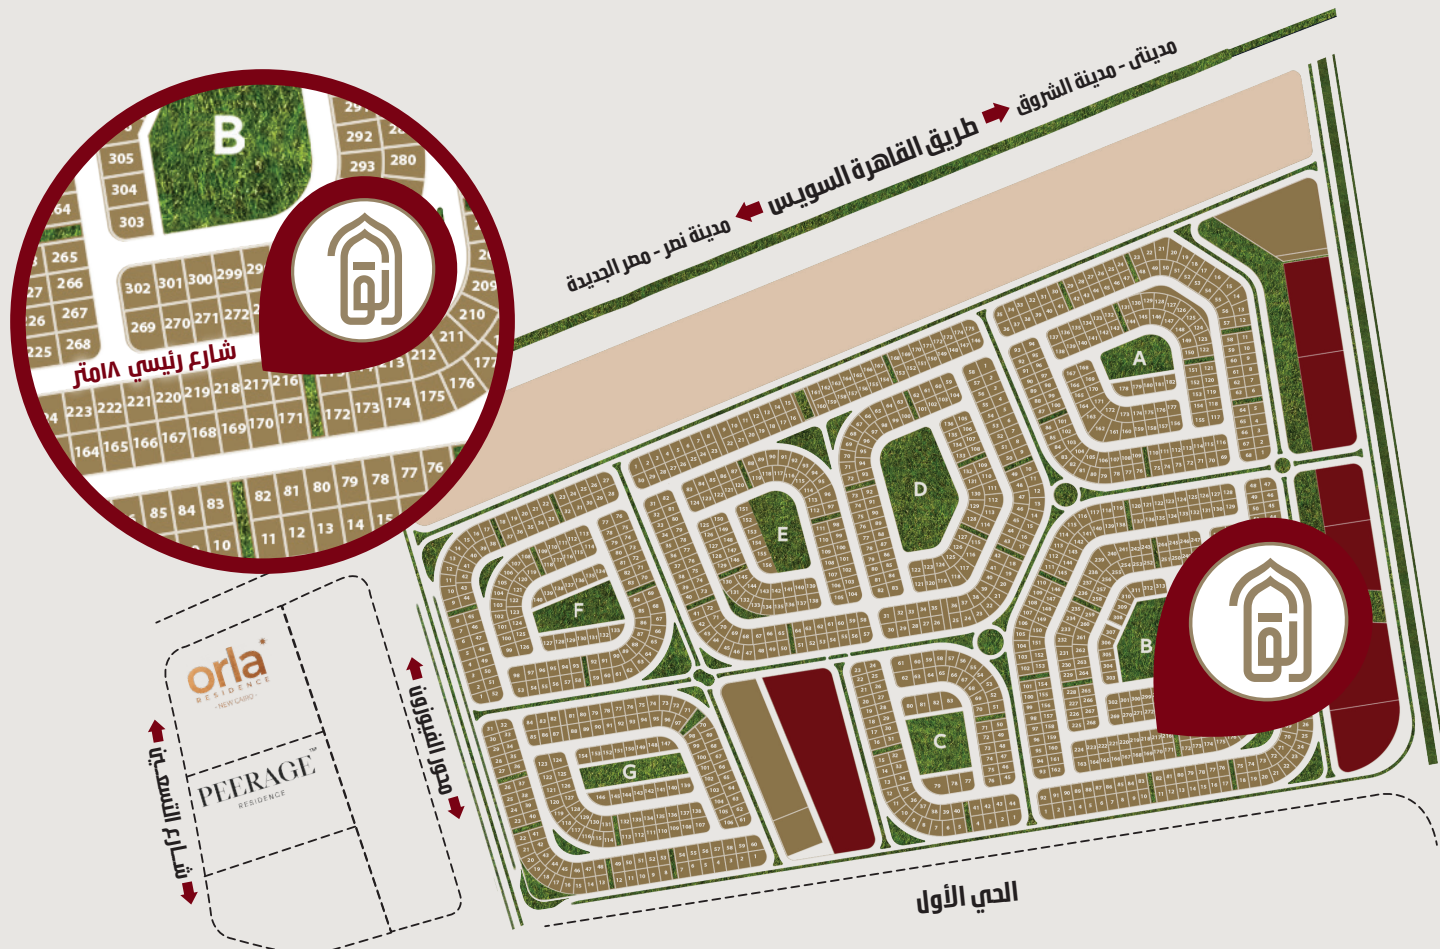

مواصفات الرفاهية

مواصفات أخافية

16981 19 D The spot mall, front of Gate 4 AUC, South Investors, New Cairo, Cairo, Egypt
|alqahira-developments | alqahiradevelopments.com | info@alqahiradevelopments.com

خريطة

بيت الوطن

أهم المحاور والطرق الرئيسية:

طريق السويس المحراوي.
شارع التسعين الشمالي.
شارع النوادي.
محور محمد بن زايد.
الطريق الدائري الأوسطي.

أهم المناطق المجاورة:

النادي الأهلي - نادي الشرطة.
كهربوند المراسم - بالم هيلز
ليان هبور - ماونتن فيو - مسجد
الفتاح العليم - العاصمة الاداريه
الجديده.
مدينتي والرحاب.

يقع المشروع في النورث هاوس بمنطقة بيت الوطن، يتميز المشروع باطلالة على شارع عرضه ١٨ م، على بعد خطوات من منطقة الخدمات و على بعد دقائق من طريق السويس المحراوي و شارع التسعين الشمالي و الدائري الاوسطي